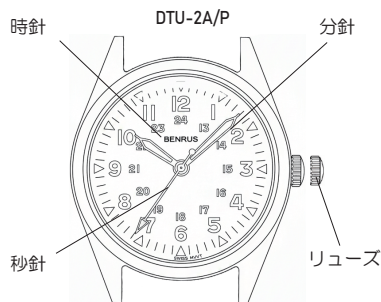

### 主な仕様

ムーブメント：スイス製クォーツ（RONDA 社製）

ケース：ステンレススチール ケース幅：42mm ケース厚：16mm

ベルト：ナイロン（19mm 幅）

防水：10 気圧防水 風防：クリスタルガラス 重さ：76g

その他：ねじ込み式リューズ、蓄光：根本蓄光

### 時刻の合わせ方：

- ① リューズを手前方向に緩めてください。
- ② 秒針が 12 時位置のときリューズを 1 段引き出してください。
- ③ 時報などに合わせてリューズを回して時分針を合わせてください。
- ④ リューズを元の位置に戻してください。

### 主な仕様

ムーブメント：スイス製クォーツ（RONDA 社製）

ケース：ステンレススチール ケース幅：34mm ケース厚：9mm

ベルト：引き通しストラップ（18mm 幅）

防水：日常生活防水（3 気圧防水）風防：プラスチック風防 重さ：30g

蓄光：根本蓄光

### 主な仕様

ムーブメント：スイス製クォーツ（RONDA 社製）

ケース：POLYCARBONATE(ポリカーボネート) ケース幅：42mm ケース厚：16mm

ベルト：ナイロン製（美錠：ステンレス）ベルト幅：19mm

防水：日常生活防水（3 気圧防水）風防：PMMA（アクリル樹脂）重さ：23g

蓄光：根本蓄光