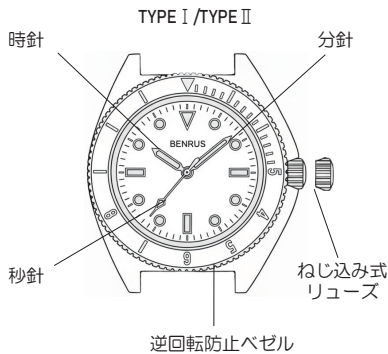

### 主な仕様

ムーブメント：スイス製クォーツ（RONDA 社製）

ケース：ステンレススチール ケース幅：42mm ケース厚：16mm

ベルト：ナイロン（19mm 幅）

防水：10 気圧防水 風防：クリスタルガラス 重さ：76g

その他：ねじ込み式リューズ、蓄光：根本蓄光

### 主な仕様

ムーブメント：スイス製クォーツ（RONDA 社製）

ケース：ステンレススチール ケース幅：34mm ケース厚：9mm

ベルト：引き通しストラップ（18mm 幅）

防水：日常生活防水（3 気圧防水）風防：プラスチック風防 重さ：30g

蓄光：根本蓄光

### 主な仕様

ムーブメント：スイス製クォーツ（RONDA 社製）

ケース：POLYCARBONATE(ポリカーボネート) ケース幅：42mm ケース厚：16mm

ベルト：ナイロン製（美錠：ステンレス）ベルト幅：19mm

防水：日常生活防水（3 気圧防水）風防：PMMA（アクリル樹脂）重さ：23g

蓄光：根本蓄光