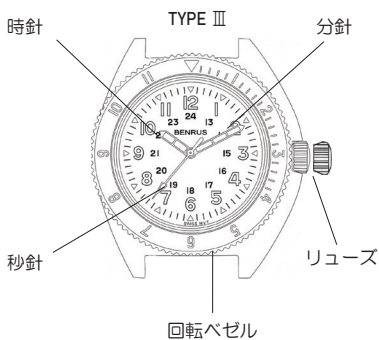

### 主な仕様

ムーブメント：スイス製クォーツ（RONDA 社製）

ケース：ステンレススチール ケース幅：42mm ケース厚：16mm

ベルト：ナイロン（19mm 幅）

防水：10 気圧防水 風防：クリスタルガラス 重さ：76g

その他：ねじ込み式リューズ、蓄光：根本蓄光

### 主な仕様

ムーブメント：スイス製クォーツ（RONDA 社製）

ケース：ステンレススチール ケース幅：34mm ケース厚：9mm

ベルト：引き通しストラップ（18mm 幅）

防水：日常生活防水（3 気圧防水）風防：プラスチック風防 重さ：30g

蓄光：根本蓄光

### 時刻の合わせ方：

- ① リューズを 1 段引き出してください。
- ② 時報などに合わせてリューズを回して時分針を合わせてください。
- ③ リューズを元の位置に戻してください。

### 主な仕様

ムーブメント：スイス製クォーツ（RONDA 社製）

ケース：POLYCARBONATE(ポリカーボネート) ケース幅：42mm ケース厚：16mm

ベルト：ナイロン製（美錠：ステンレス）ベルト幅：19mm

防水：日常生活防水（3 気圧防水）風防：PMMA（アクリル樹脂）重さ：23g

蓄光：根本蓄光